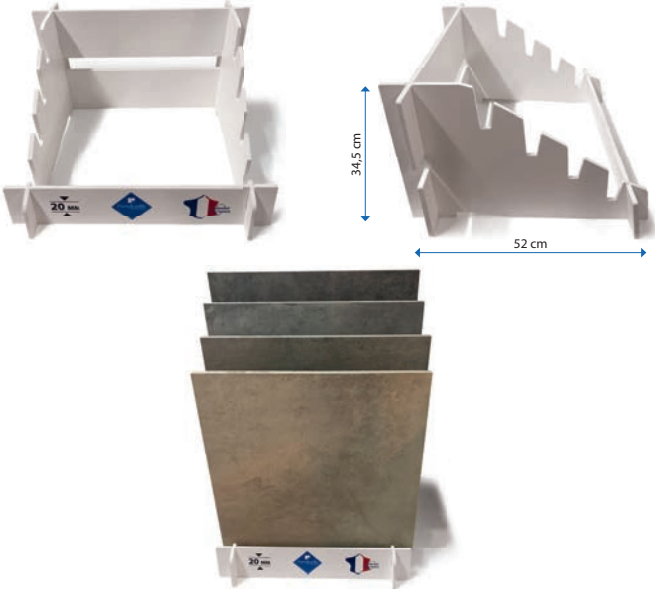

BASALT*

GRIS*

* Grip antiderapant
(pour l'extérieur),
Slip Grip (for outdoor),
Exterior grip

FORMAT - SIZE - FORMATO 
60x60 | 2 | 0,75 | 34 | 22,50 | 1040

60x60 ECO GRIS

20 MM
ECO
25

Merchandising

Support de 4 carreaux résistant à la pluie et au soleil
Montage très facile et rapide
1 pour le format 60x60 (52 cm x 60 cm x h 34,5 cm)
1 pour le format 40x80 (52 cm x 40 cm x h 34,5 cm)