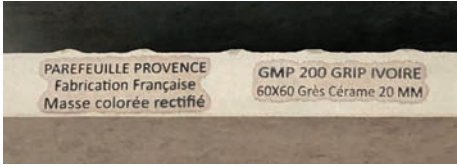

Note

Lined area for notes.